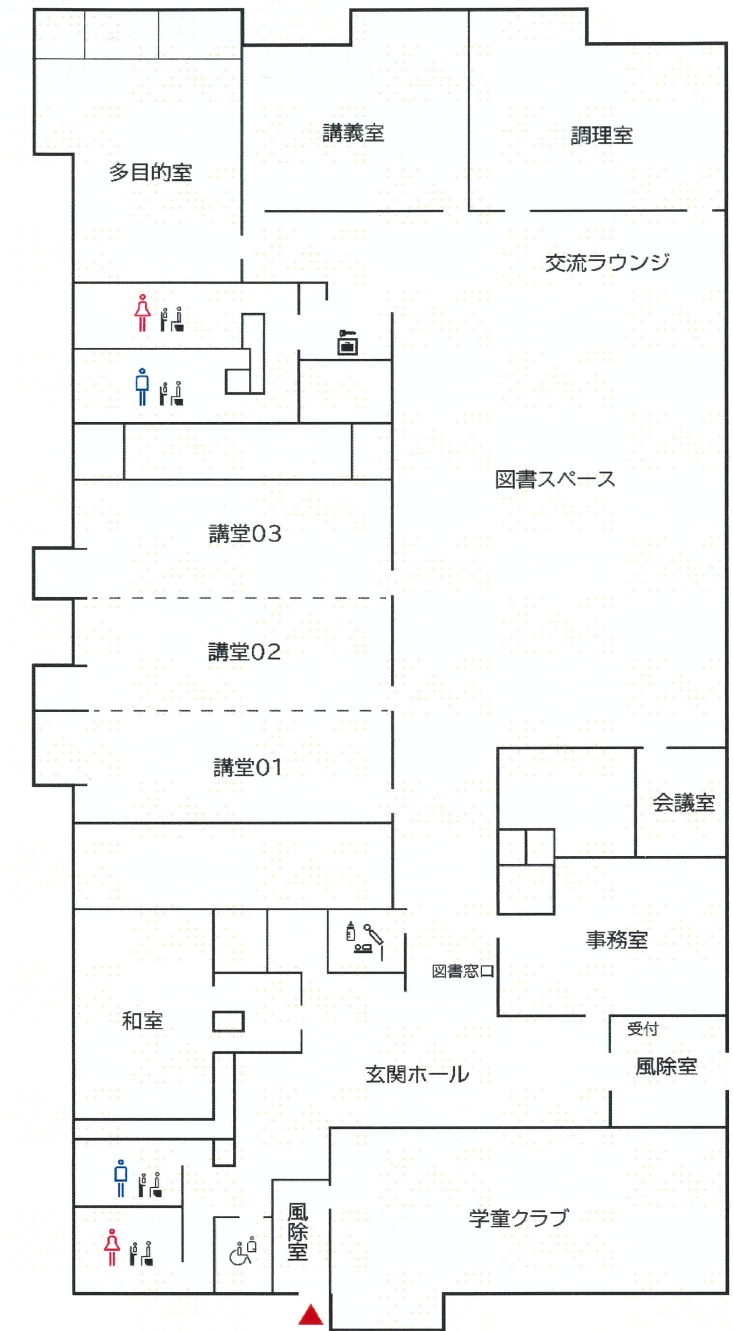

長柄町公民館ご案内パンフレット

ながらホール

新公民館の概要

構造 鉄骨造平屋建て
用途 公民館・学童クラブ
敷地面積 8518.46㎡
延床面積 1784.02㎡
建築面積 1946.01㎡

令和4年10月4日プレオープン

図書スペース

交流ラウンジ

移動観覧席