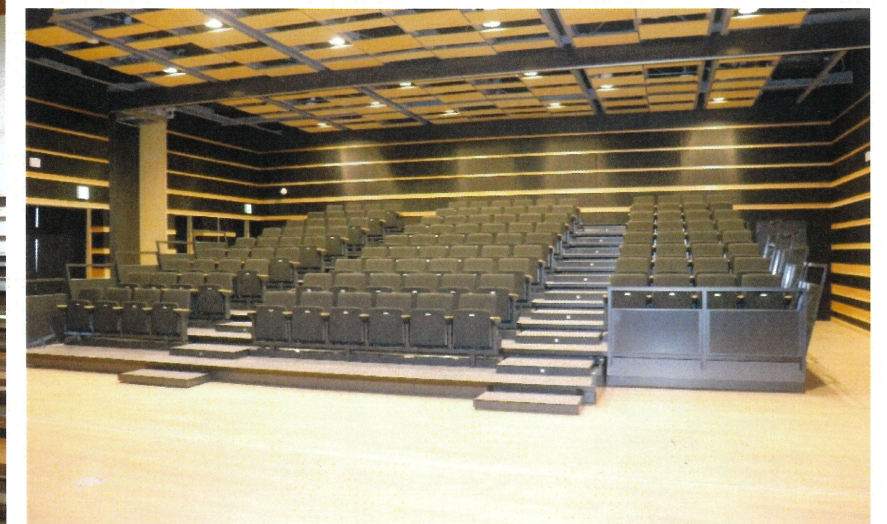

長柄町公民館ご案内パンフレット

ながらホール

新公民館の概要

構造 鉄骨造平屋建て
用途 公民館・学童クラブ
敷地面積 8518.46㎡
延床面積 1784.02㎡
建築面積 1946.01㎡

令和4年10月4日プレオープン

図書スペース

交流ラウンジ

移動観覧席