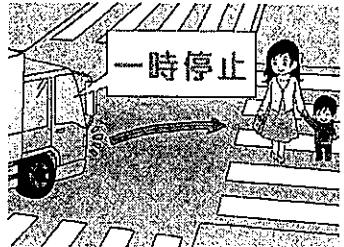

高齢者安全対策

交通事故のうち、高齢者の死亡者が約5割を占めており、中でも特に行中事故が多くなっています。歩行者の保護を徹底しましょう。また、歩行者も道路を横断するときは一度確認をお願いします。